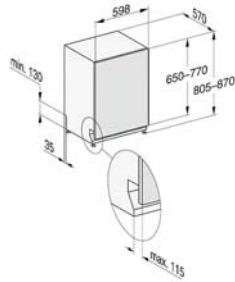

G 7360 SCVi AutoDos

Vollintegrierter Geschirrspüler
mit automatischer Dosierung dank AutoDos mit integrierter PowerDisk.

Technische Daten	
Nischenbreite in mm	600
Nischenhöhe in mm	805
Nischtiefe in mm	570
Gerätebreite in mm	598
Gerätehöhe in mm	805
Gerätetiefe in mm	570
Gerätetiefe bei geöffneter Tür in cm	116,5
Nettogewicht in kg	48,0
Gesamtanschlusswert in kW	2,0
Spannung in V	230
Absicherung in A	10
Phasenanzahl	1
Elektrische Frequenz Standard	50
Länge Wasserzulaufschlauch in m	1,50
Länge Wasserablaufschlauch in m	1,50
Länge der elektrischen Zuleitung in m	1,70
Min. - max. Frontplattengewicht in kg	4,0
[über Kundendienst nachrüstbar auf]	7,0

G7000, vollintegrierbare G, 60cm (Skizze)